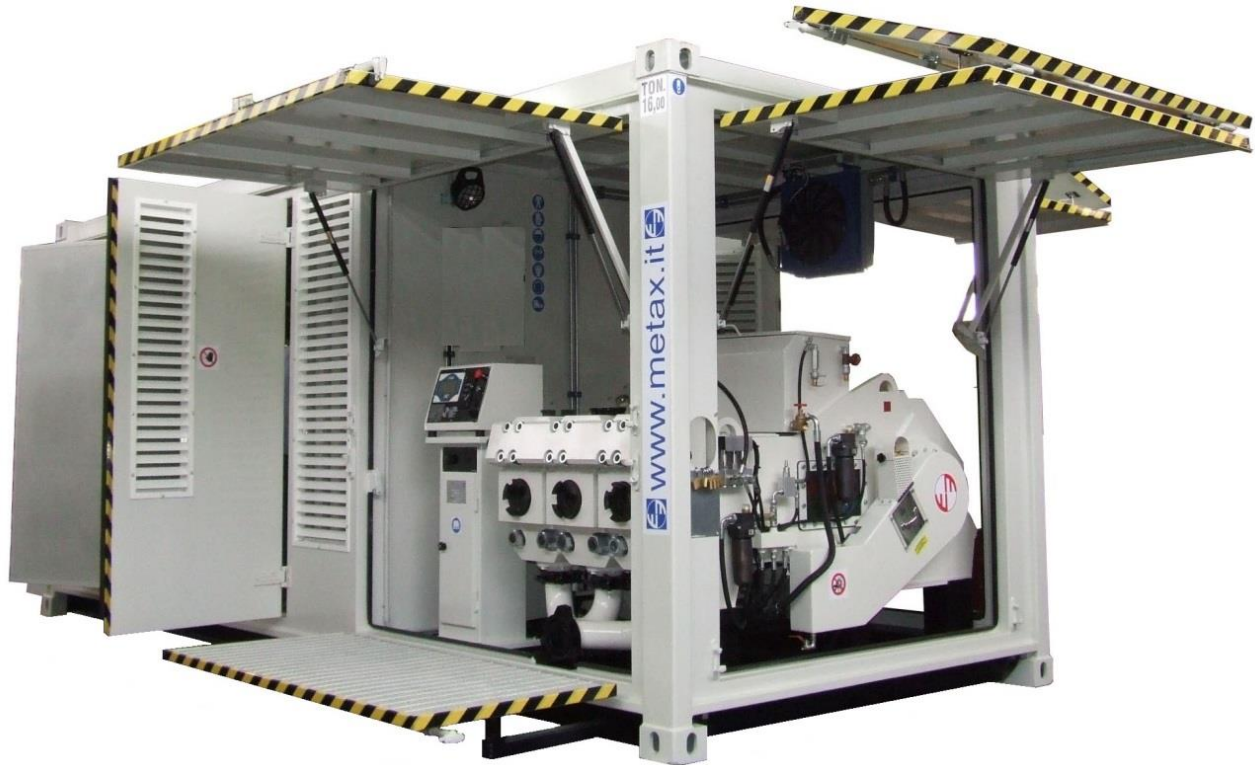

## Informazioni principali – Main informations

Dati tecnici Technical data		
Pressione massima Max pressure	bar	750
Portata massima Maximum flow rate	l/min	750
VOLVO TAD1671VE TIER IV Final – MARK IV Potenza massima Max engine power	kW (hp)	450 (615)
Diametro pistoni Pistons diameter	mm	75/88,9/100/108/115
Corsa Stroke	in	7
Aspirazione Suction	in	4
Mandata Output	in	1 ½
Dimensioni e peso Dimensions and weight		
Larghezza Width	m	2,45
Lunghezza Length	m	6,06
Altezza Height	m	2,59
Peso Weight	kg	14500
Cambio meccanico a 8 velocità ZF ECOSPLIT 8 speed mechanical gearbox ZF ECOSPLIT		
Trasmissione a catena quintupla ASA120/5 (passo 1 ½ ") Quintuple chain transmission ASA120/5 (1 ½ "pitch)		